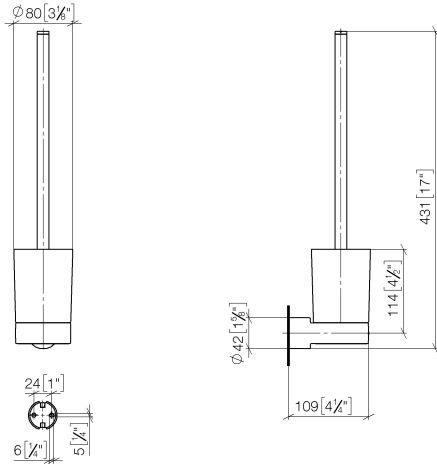

Porte-balai murale - Chrome

83 900 832

- coupe en cristal, mat
- tête de brosse noir mat
- largeur 80 mm
- hauteur 430 mm
- saillie 111 mm

Chrome

83 900 832-00

Soft Black

83 900 832-69

Porte-balai murale - Chrome

83 900 832

mm [inches]

Porte-balai murale - Chrome

83 900 832

Les pièces pour les
autres finitions
peuvent être
trouvées ici : Soft
Black

Liste des pièces de rechange

N°	Article Numéro	Désignation	Fréquence de montage	Délai de livraison
1	05 30 31 025 00 90	set de fixation	1	2